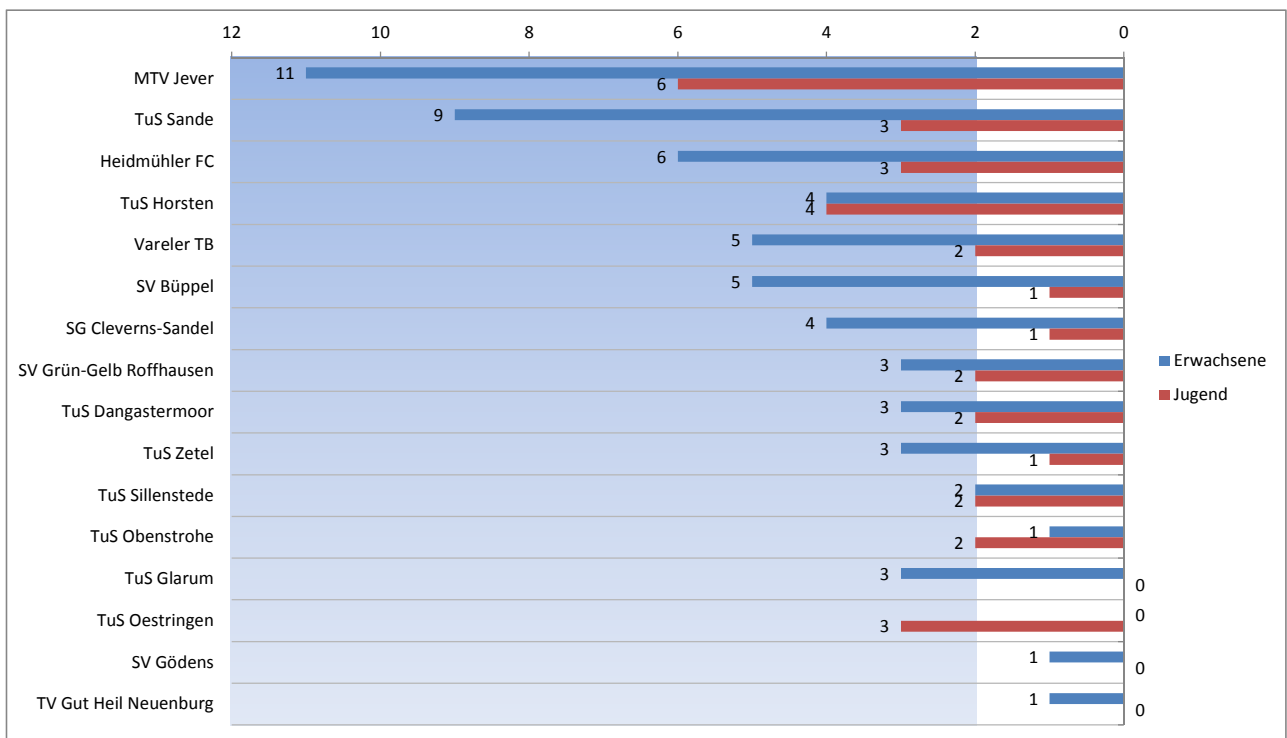

# Tischtenniskreis Friesland

Stand: 1.01.2014

## Gemeldete Mannschaften TT-Kreis Friesland

**Weitere Zahlen:** **TOP 10** Tischtennisverband Niedersachsen  
 TOP 10 Vereine mit den meist gemeldeten Mannschaften Platz 10

TOP 10 Vereine mit den meisten Jugendlichen Platz 8  
 TOP 10 Vereine mit den meisten Spielberechtigungen Platz 10