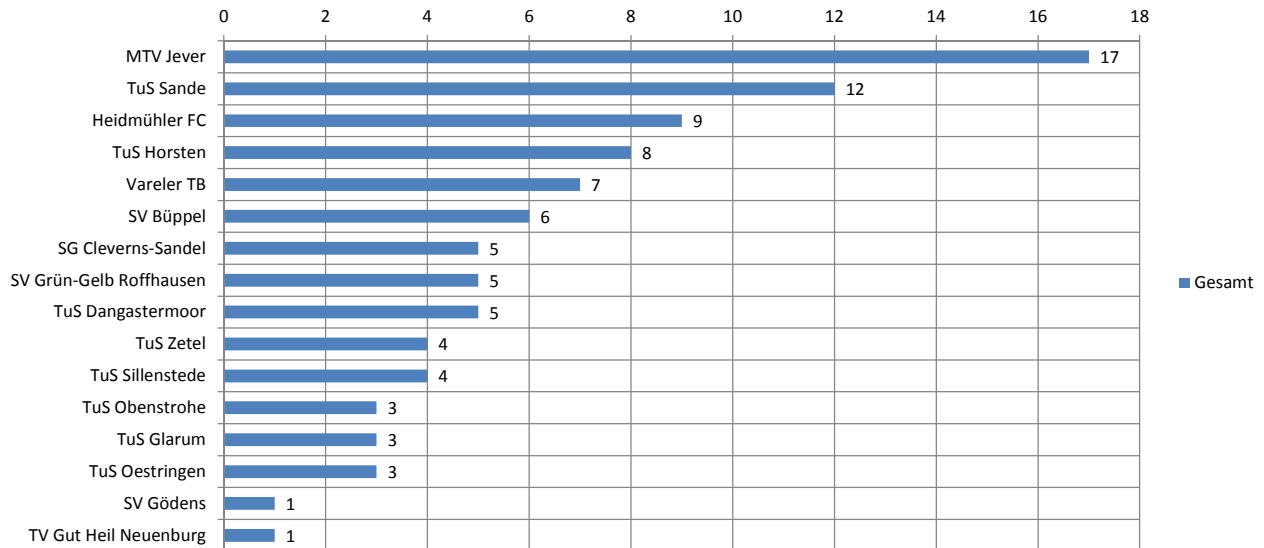

# Tischtenniskreis Friesland

Stand: 1.01.2014

## Gemeldete Mannschaften TT-Kreis Friesland

**Weitere Zahlen:** **TOP 10** Tischtennisverband Niedersachsen  
 TOP 10 Vereine mit den meist gemeldeten Mannschaften Platz 10

TOP 10 Vereine mit den meisten Jugendlichen Platz 8  
 TOP 10 Vereine mit den meisten Spielberechtigungen Platz 10