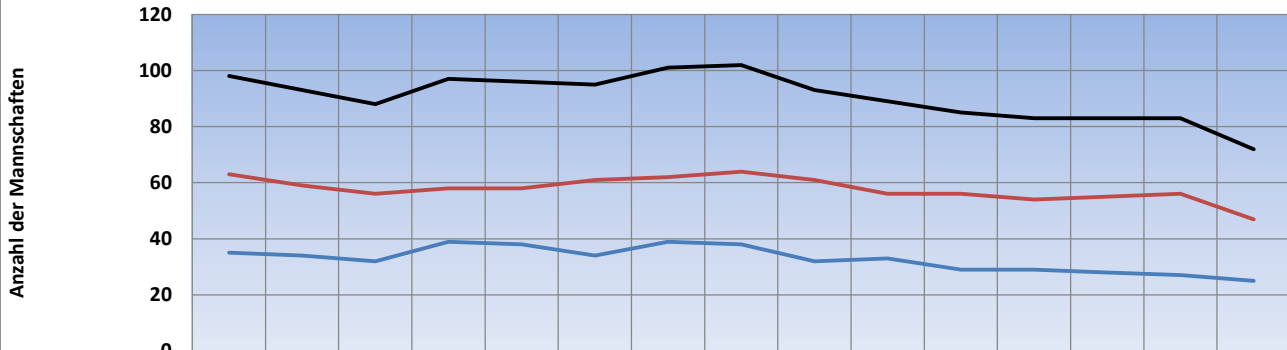

TT-Kreis Friesland -Mannschaften-Gesamt-

Jugend	35	34	32	39	38	34	39	38	32	33	29	29	28	27	25
Erwachsene	63	59	56	58	58	61	62	64	61	56	56	54	55	56	47
Gesamt	98	93	88	97	96	95	101	102	93	89	85	83	83	83	72