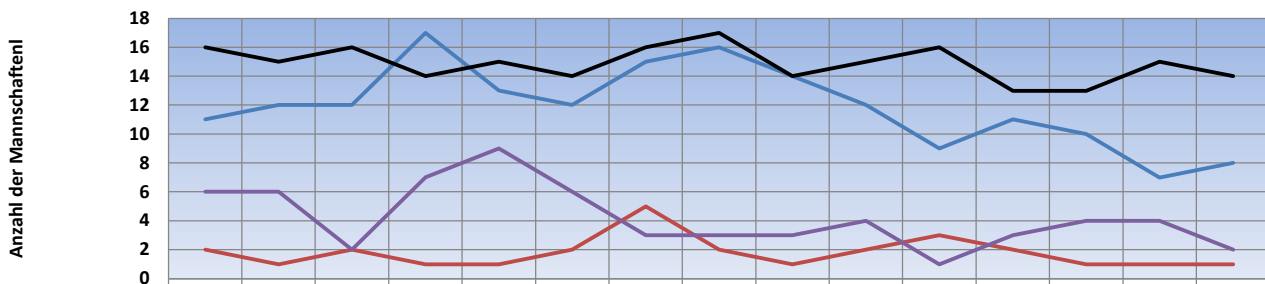

TT-Kreis Friesland -Mannschaften- Jugend-

Jungen 18	11	12	12	17	13	12	15	16	14	12	9	11	10	7	8
Mädchen 18	2	1	2	1	1	2	5	2	1	2	3	2	1	1	1
Jungen 15	16	15	16	14	15	14	16	17	14	15	16	13	13	15	14
Mädchen 15	6	6	2	7	9	6	3	3	3	4	1	3	4	4	2