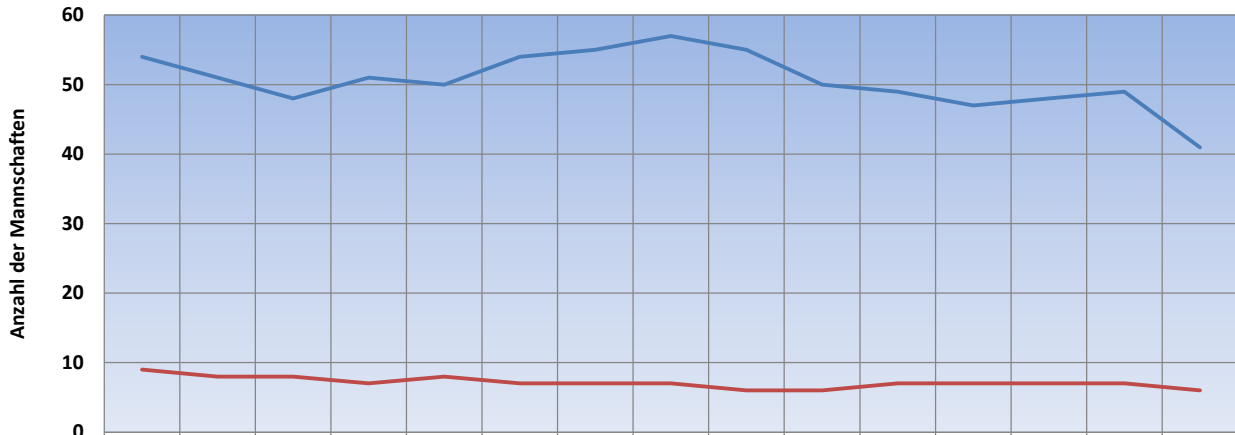

Tischtenniskreis Friesland

Stand: 03.07.2019

TT-Kreis Friesland -Mannschaften -Erwachsene-

Herren	54	51	48	51	50	54	55	57	55	50	49	47	48	49	41
Damen	9	8	8	7	8	7	7	7	6	6	7	7	7	7	6