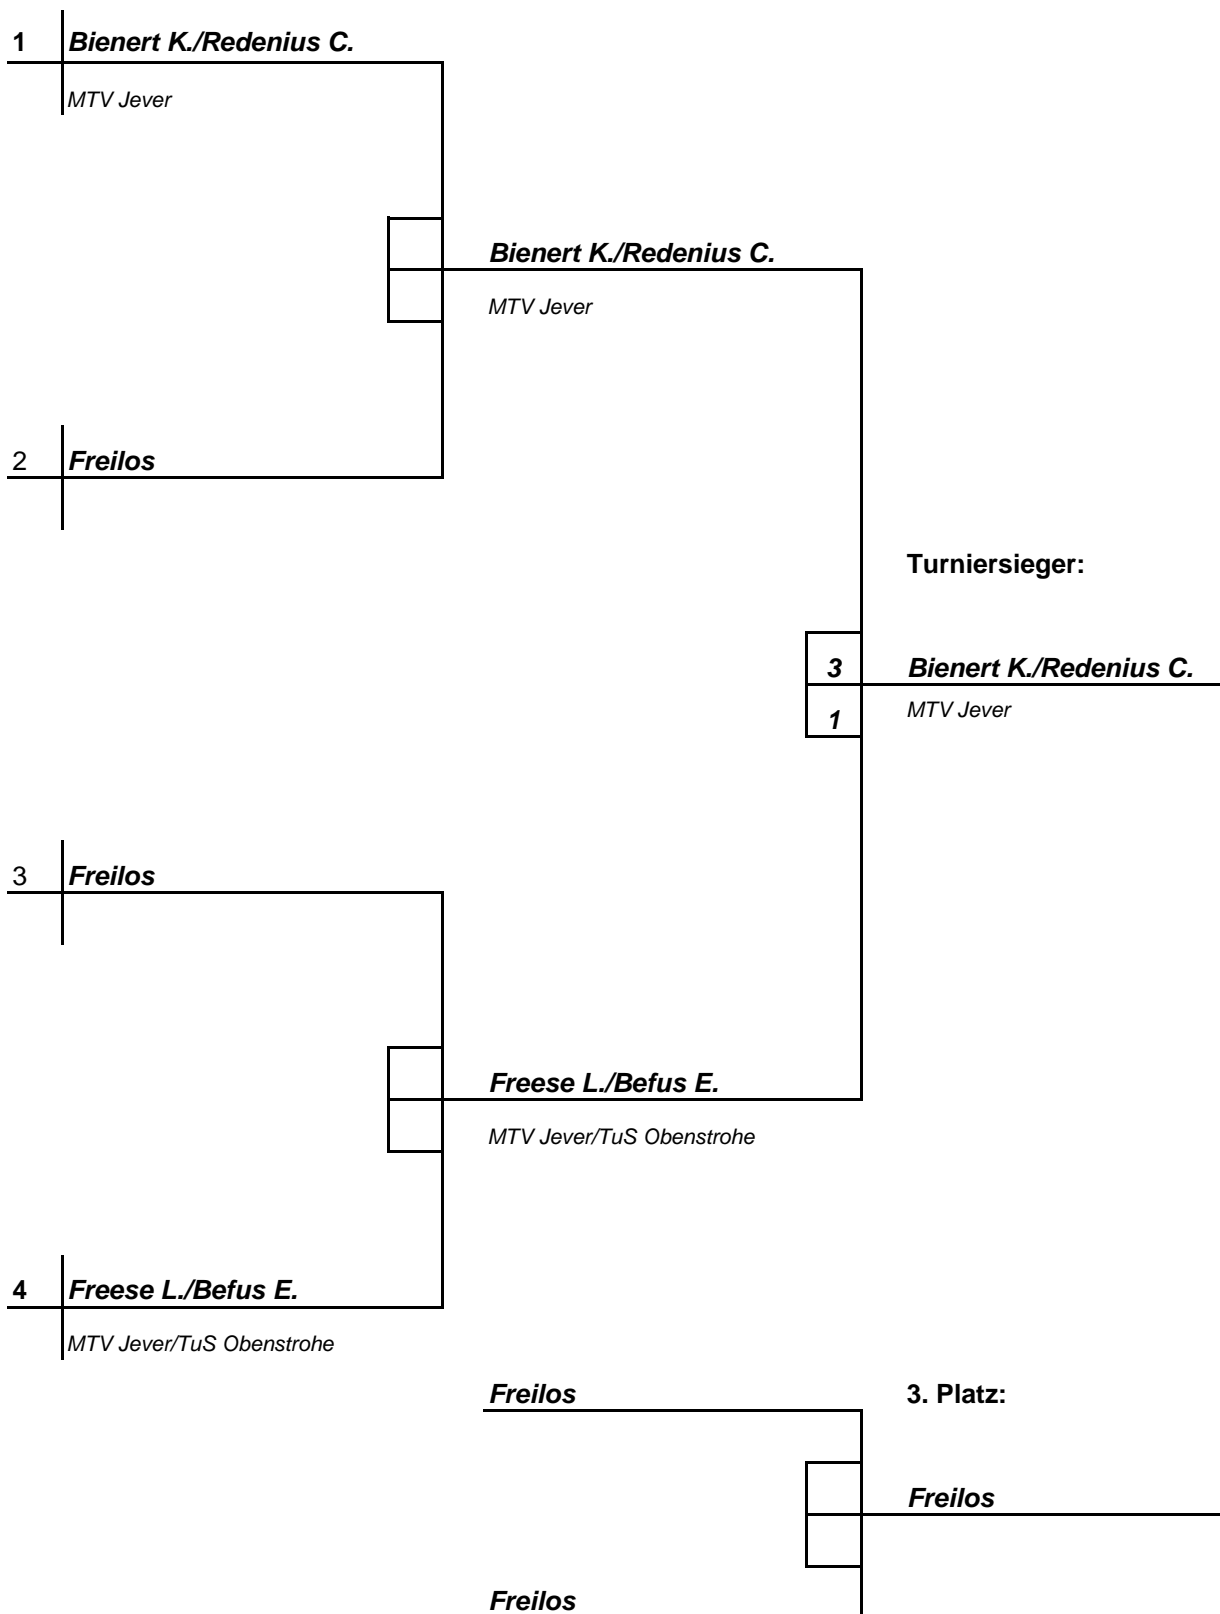

MTV Jever von 1862 e.V.

**Turnierliste k.o.-System 8
Doppel**

Turnier: **KIM 2010 Jugend/Schüler FRI**

Klasse: **Jungen**

Ort: **Jever**

Datum: **28.08.2010**

MTV Jever von 1862 e.V.

Turnier: **KIM 2010 Jugend/Schüler FR.**

Klasse: **Mädchen Doppel**

Turnierliste k.o.-System 4

Ort: **Jever**

Doppel

Datum: **28.08.2010**

MTV Jever von 1862 e.V.

Turnierliste k.o.-System 16
Doppel

Turnier: **KIM 2010 Jugend/Schüler FRI**
 Klasse: **Schüler A**
 Ort: **Jever**
 Datum: **28.08.2010**