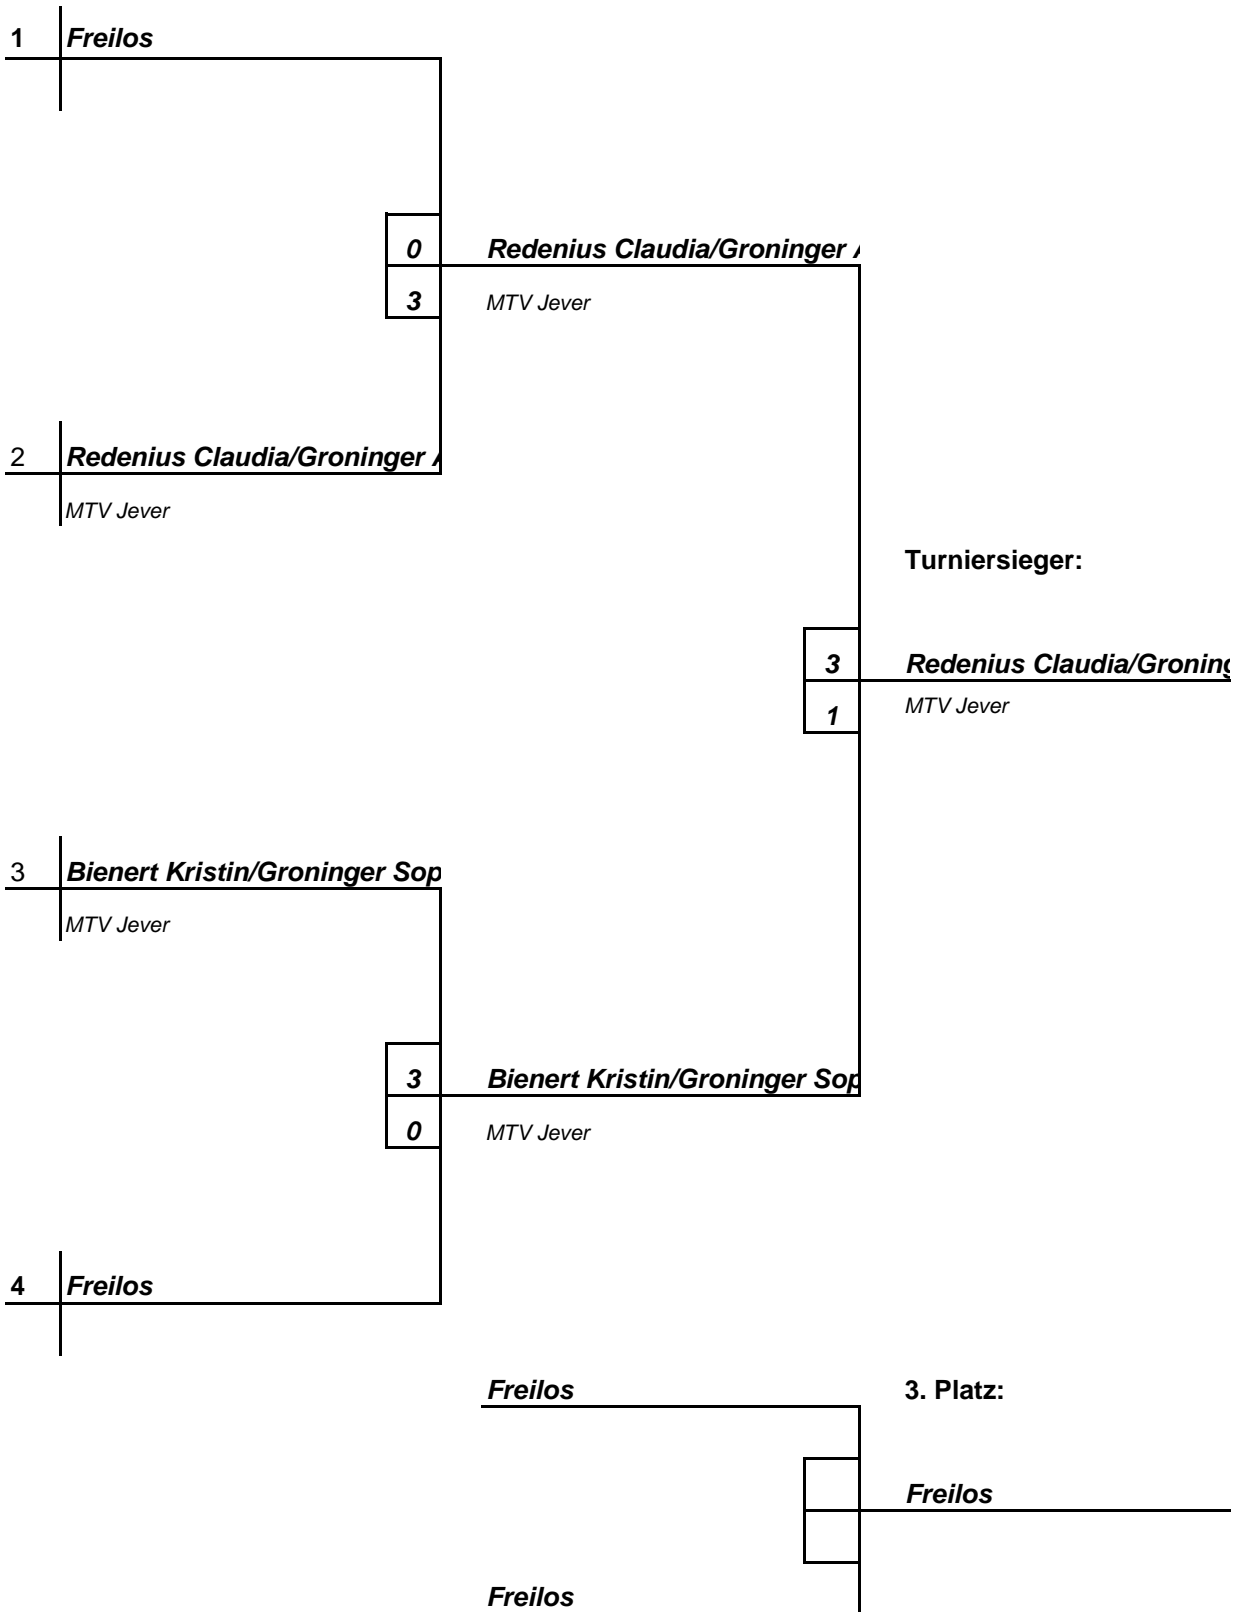

Klasse: **Mädchen Doppel**

Turnierliste k.o.-System 4

Ort: **Jever**

Doppel

Datum: **28.08.2010**

MTV Jever von 1862 e.V.

Turnierliste k.o.-System 16
Doppel

Turnier: **KIM 2010 Jugend/Schüler FRI**
 Klasse: **Schüler A**
 Ort: **Jever**
 Datum: **28.08.2010**

MTV Jever von 1862 e.V.

Turnier: **KIM 2010 Jugend/Schüler FR**

Klasse: **Schülerin A**

Turnierliste k.o.-System 4

Ort: **Jever**

Doppel

Datum: **28.08.2010**

MTV Jever von 1862 e.V.

**Turnierliste k.o.-System 8
Doppel**

Turnier: **KIM 2010 Jugend/Schüler FRI**

Klasse: **Schüler B**

Ort: **Jever**

Datum: **28.08.2010**

MTV Jever von 1862 e.V.

Turnier: **KIM 2010 Jugend/Schüler FR.**

Klasse: **Schülerinnen B**