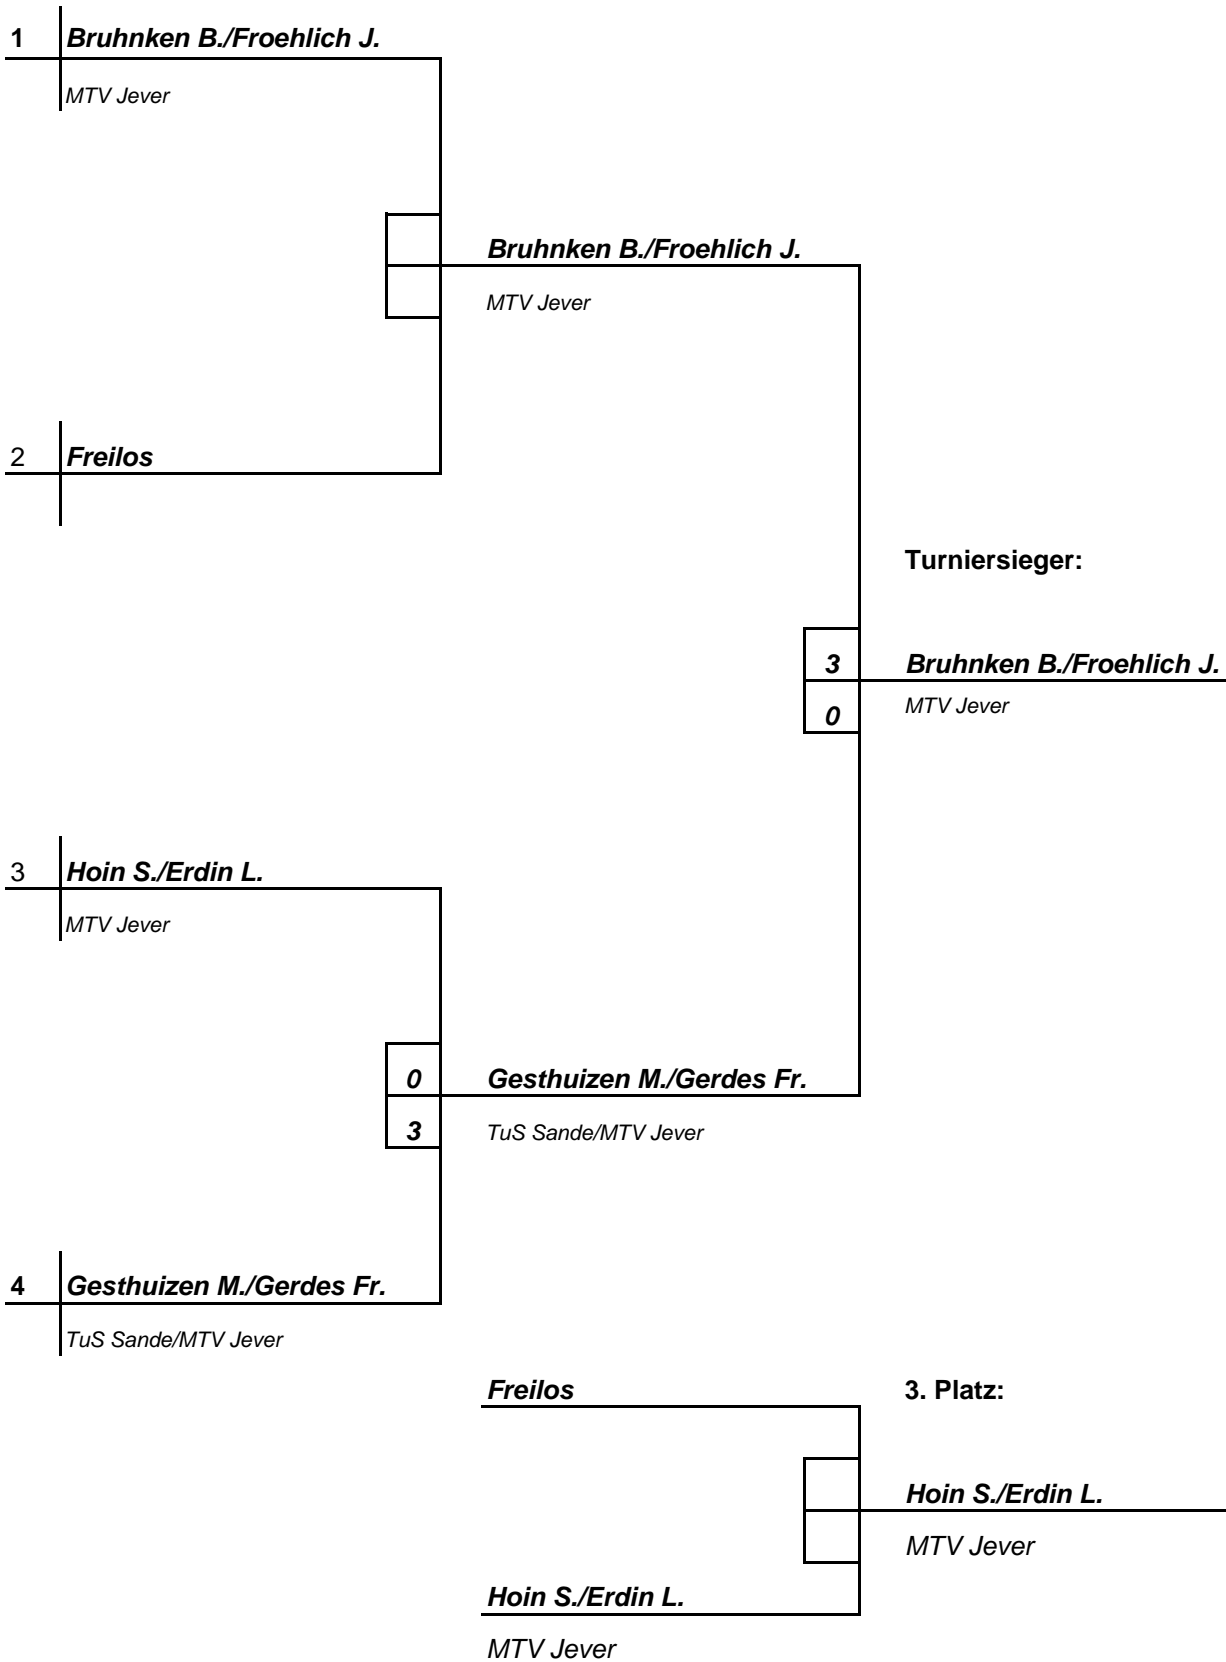

MTV Jever von 1862 e.V.

Turnier: **KIM 2010 Jugend/Schüler FR.**

Klasse: **Schülerinnen B**

Turnierliste k.o.-System 4

Ort: **Jever**

Doppel

Datum: **28.08.2010**