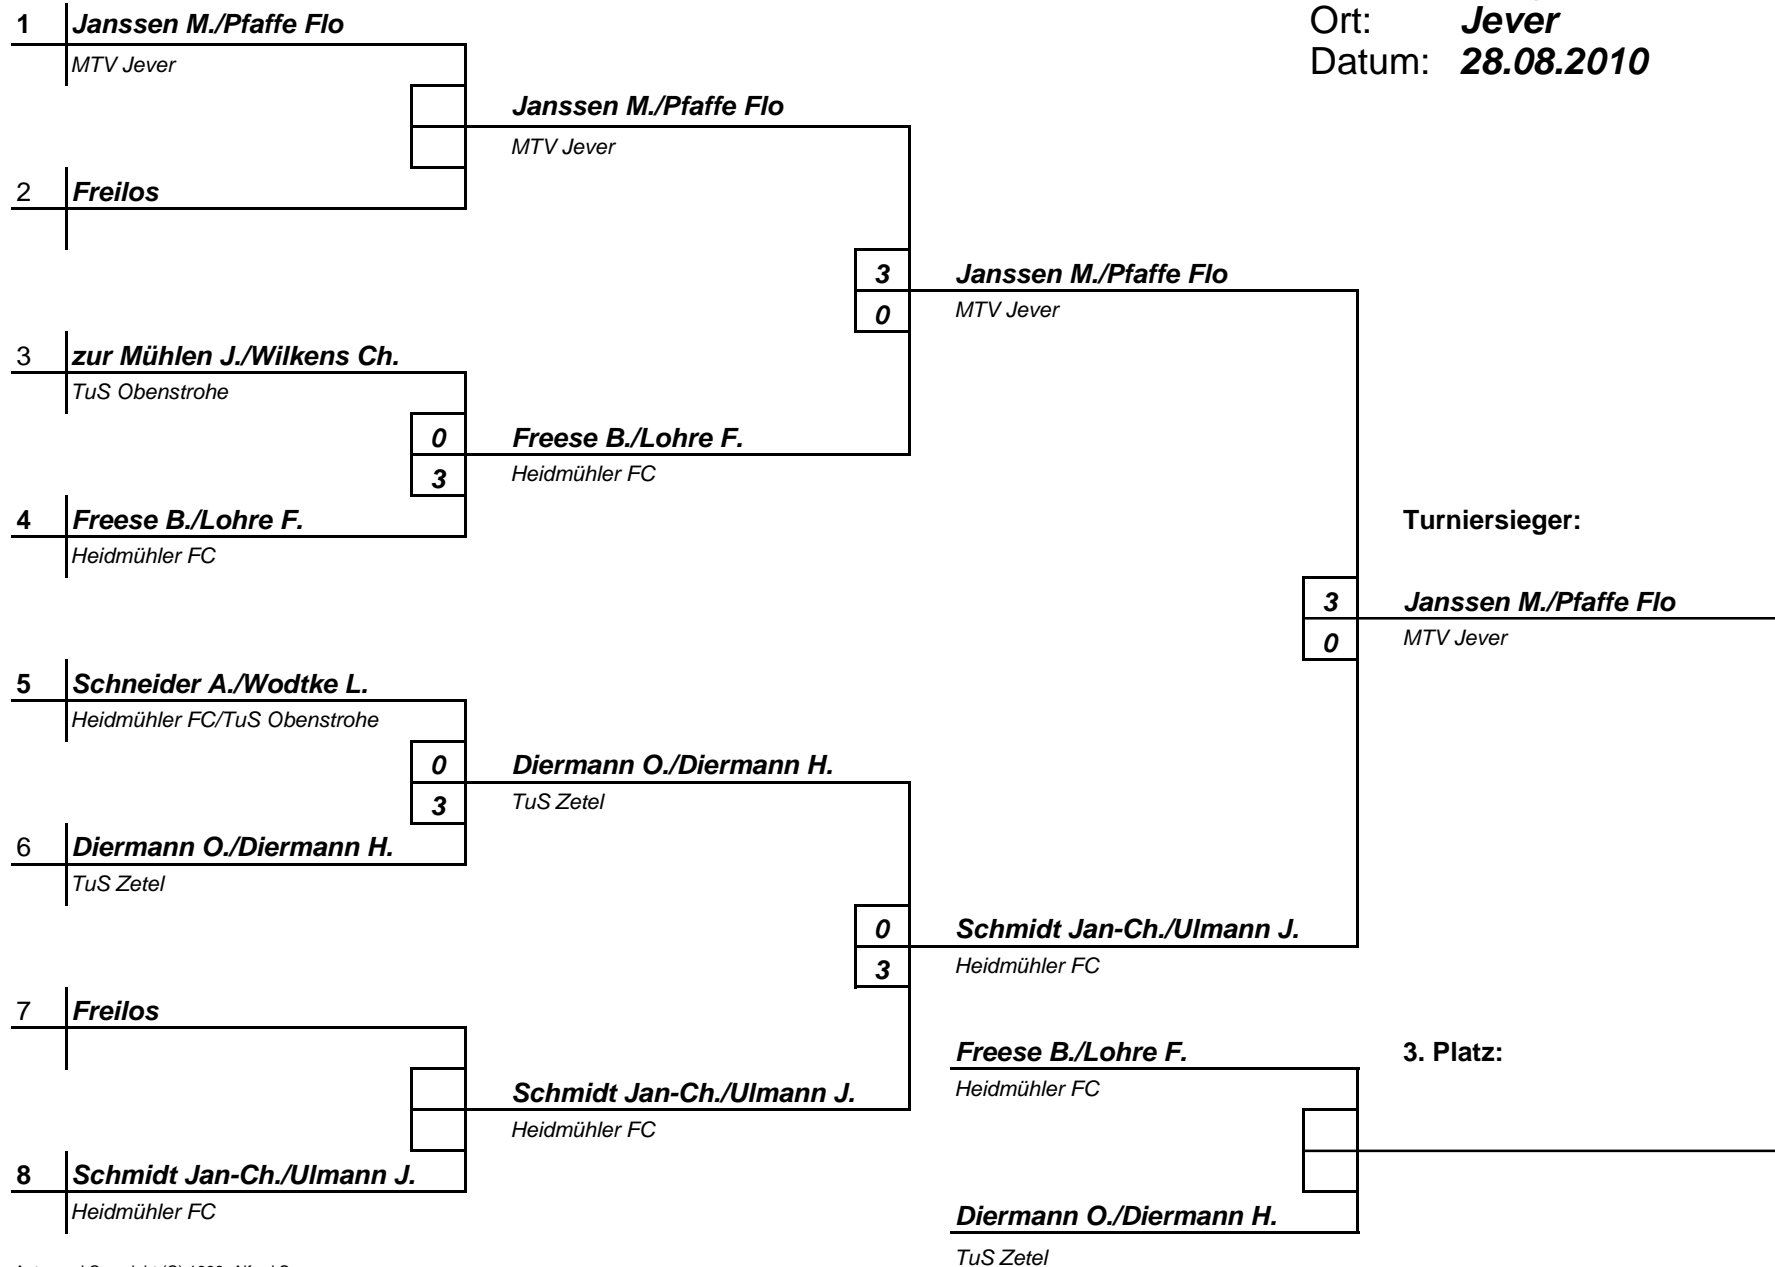

MTV Jever von 1862 e.V.

**Turnierliste k.o.-System 8
Doppel**

Turnier: **KIM 2010 Jugend/Schüler FRI**

Klasse: **Jungen**

Ort: **Jever**

Datum: **28.08.2010**

MTV Jever von 1862 e.V.

Turnier: **KIM 2010 Jugend/Schüler FR.**

Klasse: **Mädchen Doppel**

Turnierliste k.o.-System 4

Ort: **Jever**

Doppel

Datum: **28.08.2010**

MTV Jever von 1862 e.V.

Turnierliste k.o.-System 16
Doppel

Turnier: **KIM 2010 Jugend/Schüler FRI**
 Klasse: **Schüler A**
 Ort: **Jever**
 Datum: **28.08.2010**