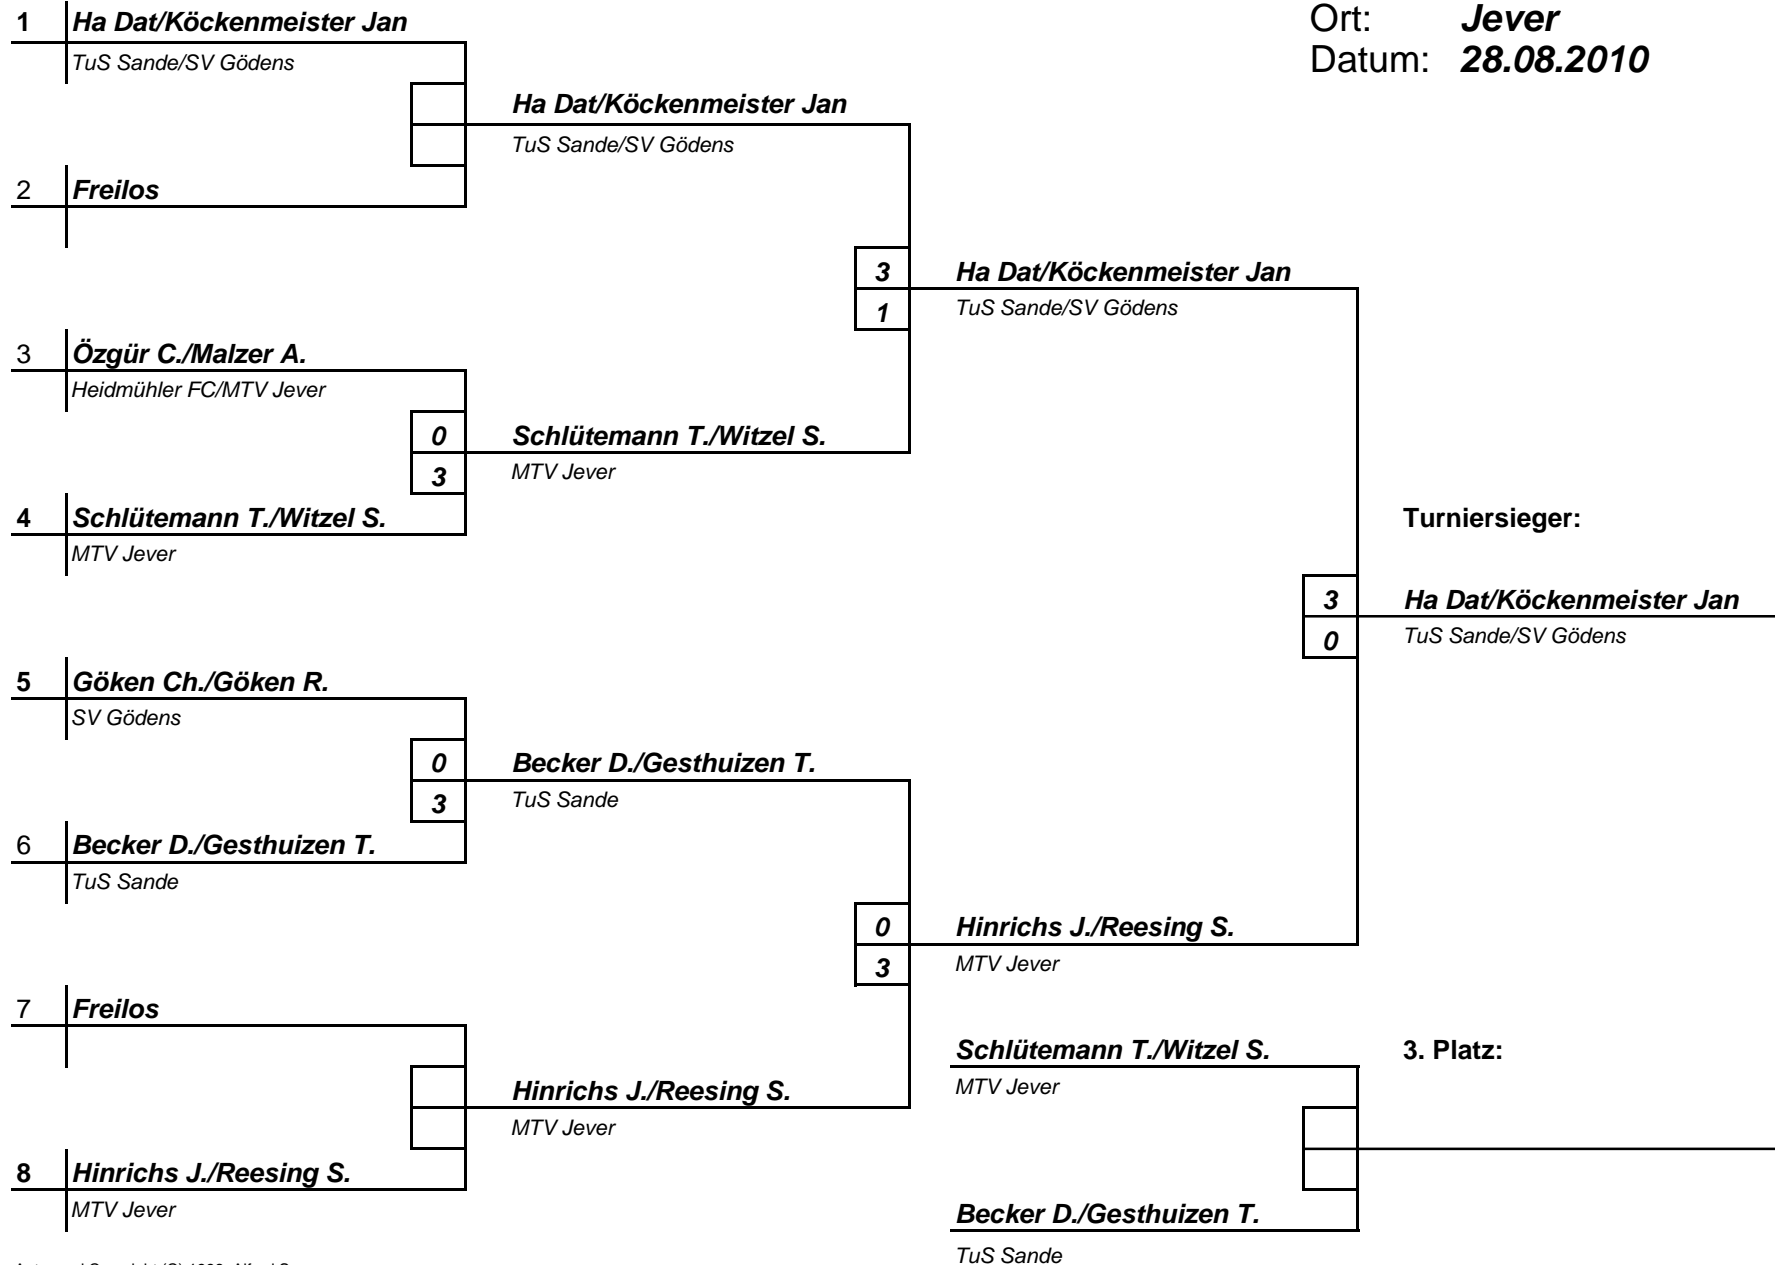

Klasse: **Mädchen Doppel**

Turnierliste k.o.-System 4

Ort: **Jever**

Doppel

Datum: **28.08.2010**

MTV Jever von 1862 e.V.

Turnierliste k.o.-System 16
Doppel

Turnier: **KIM 2010 Jugend/Schüler FRI**
 Klasse: **Schüler A**
 Ort: **Jever**
 Datum: **28.08.2010**

MTV Jever von 1862 e.V.

Turnier: **KIM 2010 Jugend/Schüler FR**

Klasse: **Schülerin A**

Turnierliste k.o.-System 4

Ort: **Jever**

Doppel

Datum: **28.08.2010**

MTV Jever von 1862 e.V.

**Turnierliste k.o.-System 8
Doppel**

Turnier: **KIM 2010 Jugend/Schüler FRI**

Klasse: **Schüler B**

Ort: **Jever**

Datum: **28.08.2010**

MTV Jever von 1862 e.V.

Turnier: **KIM 2010 Jugend/Schüler FR.**

Klasse: **Schülerinnen B**