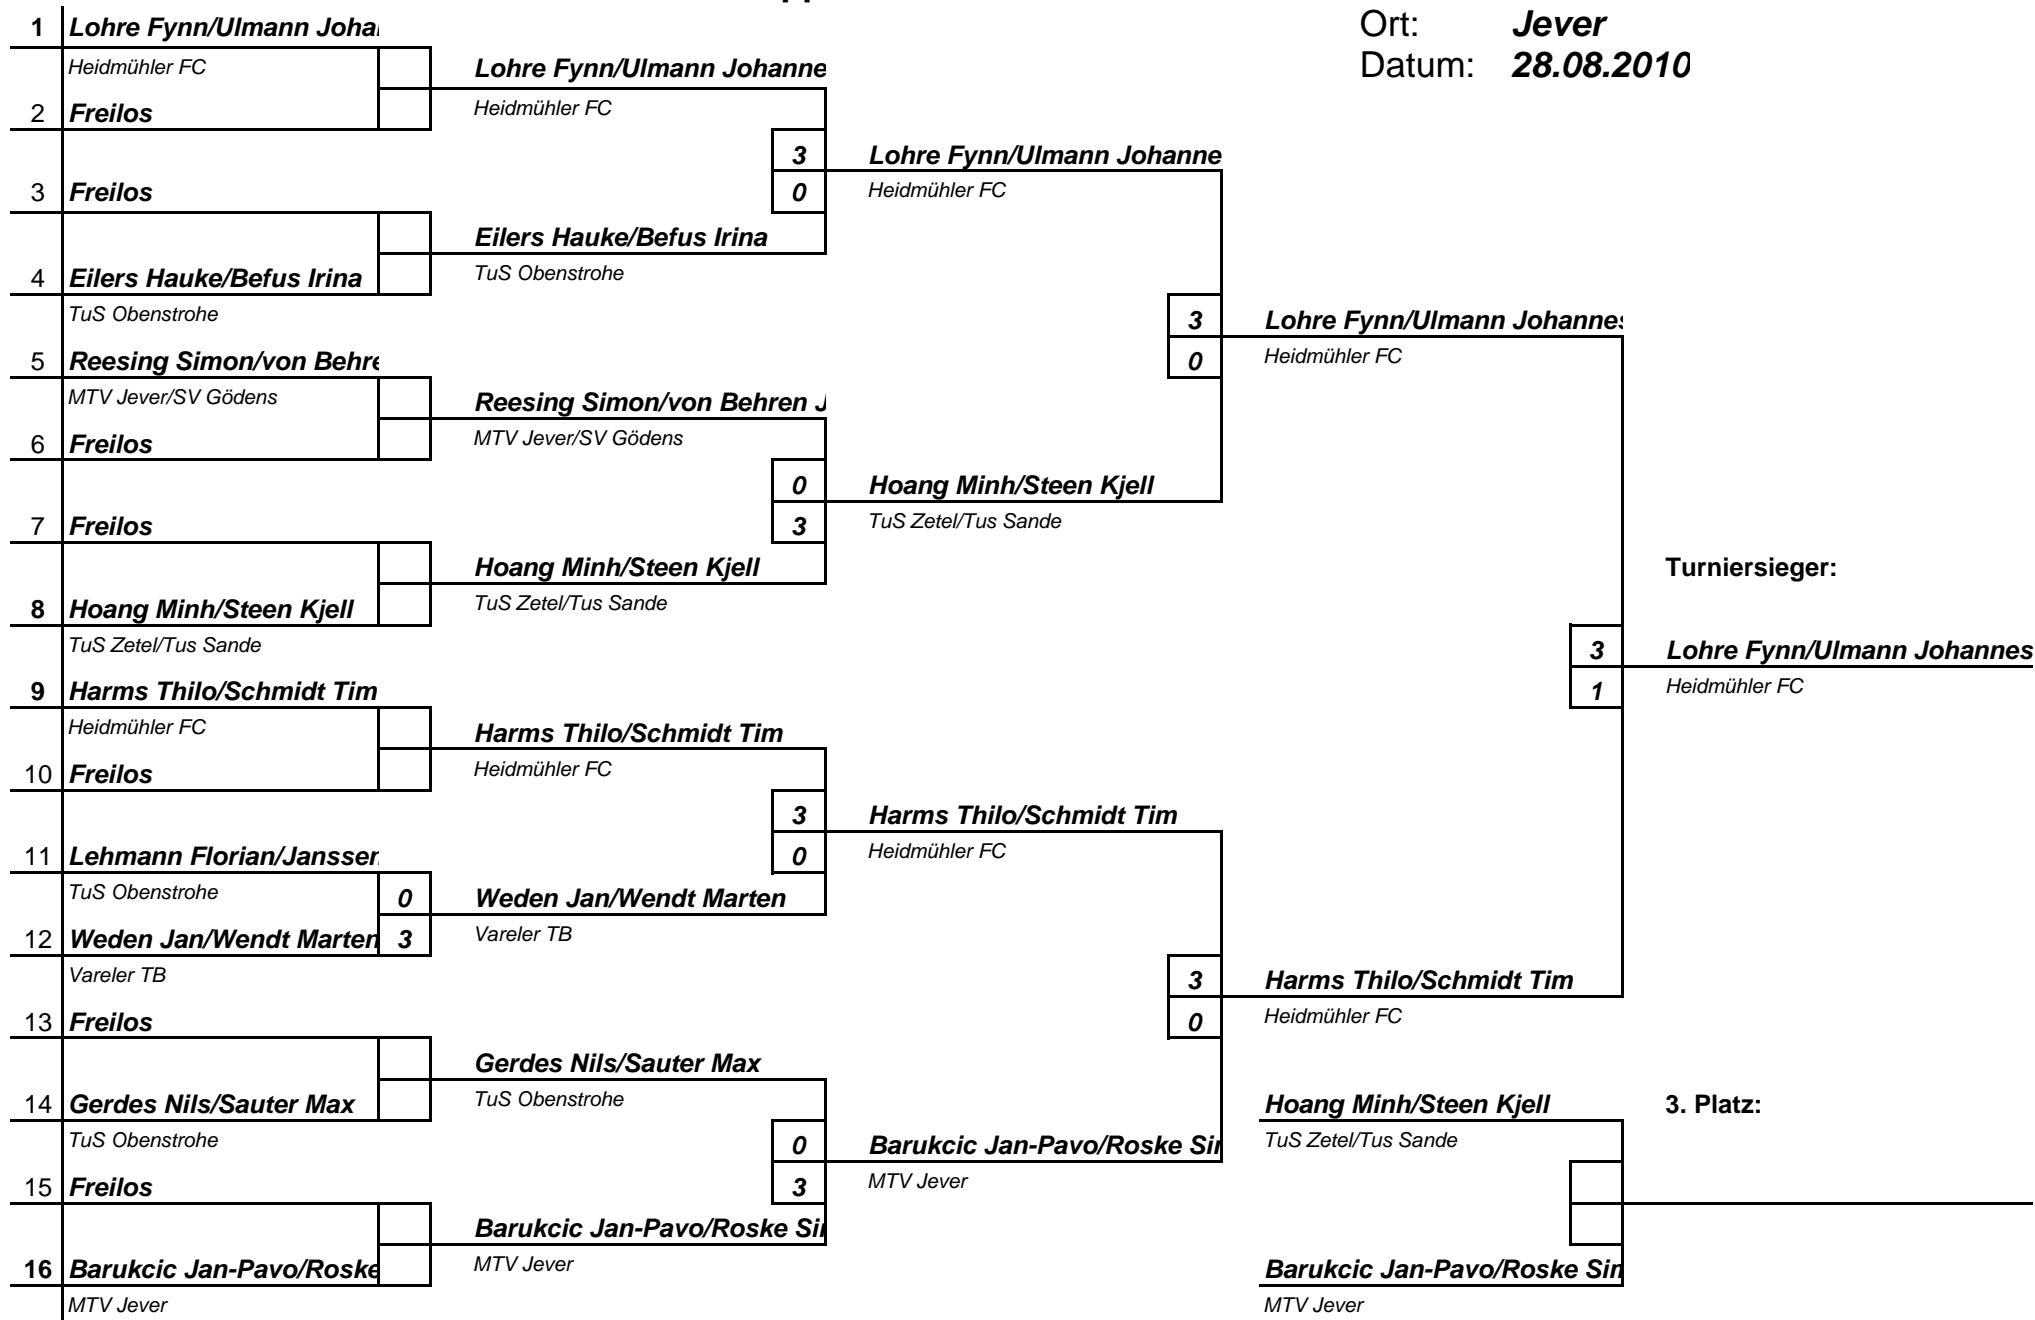

MTV Jever von 1862 e.V.

**Turnierliste k.o.-System 8
Doppel**

Turnier: **KIM 2010 Jugend/Schüler FRI**

Klasse: **Jungen**

Ort: **Jever**

Datum: **28.08.2010**

MTV Jever von 1862 e.V.

Turnier: **KIM 2010 Jugend/Schüler FR.**

Klasse: **Mädchen Doppel**

Turnierliste k.o.-System 4

Ort: **Jever**

Doppel

Datum: **28.08.2010**

MTV Jever von 1862 e.V.

Turnierliste k.o.-System 16
Doppel

Turnier: **KIM 2010 Jugend/Schüler FRI**
 Klasse: **Schüler A**
 Ort: **Jever**
 Datum: **28.08.2010**

MTV Jever von 1862 e.V.

Turnier: **KIM 2010 Jugend/Schüler FR**

Klasse: **Schülerin A**

Turnierliste k.o.-System 4

Ort: **Jever**

Doppel

Datum: **28.08.2010**

MTV Jever von 1862 e.V.