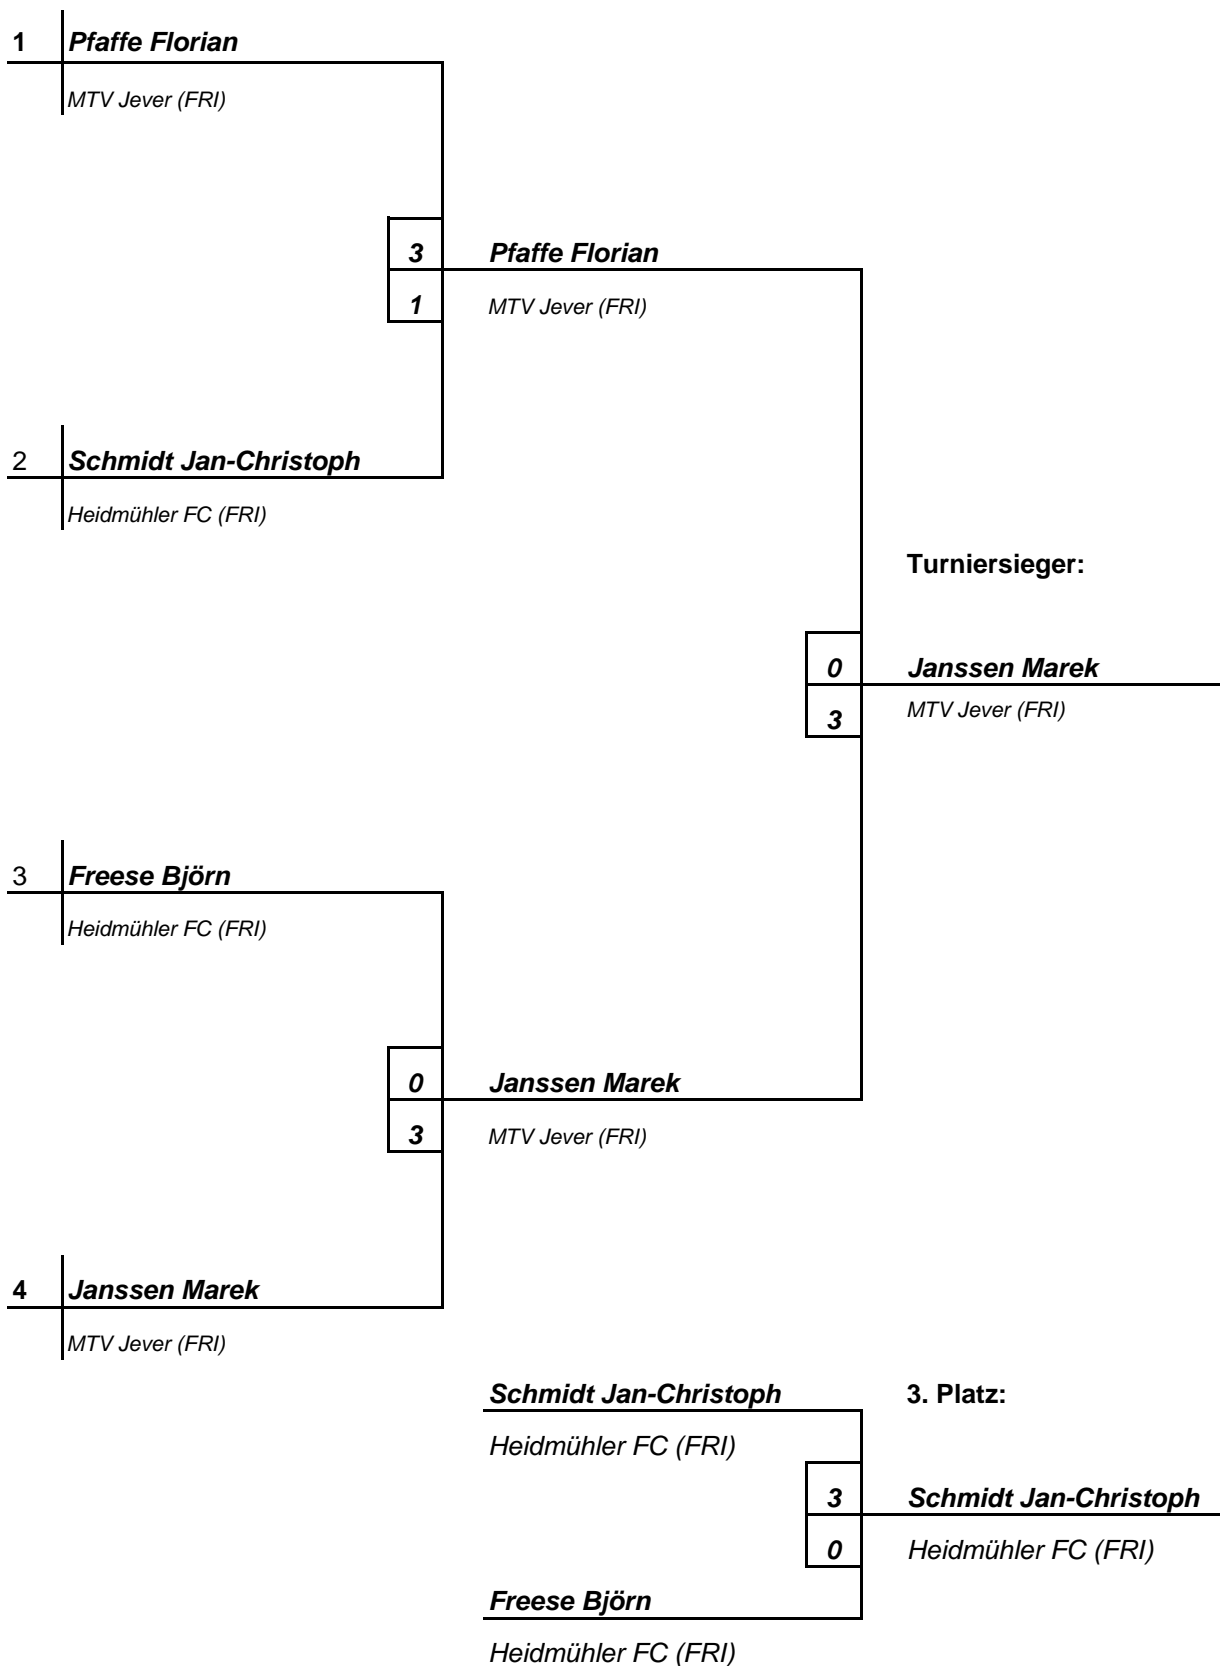

MTV Jever von 1862 e.V.

Turnier: **KIM 2010 Jugend/Schüler FR**

Turnierliste k.o.-System 4

Klasse: **Jungen Endrunde**

Einzel

Ort: **Jever**

Datum: **28.08.2010**

MTV Jever von 1862 e.V.
Vorrundengruppen A + B