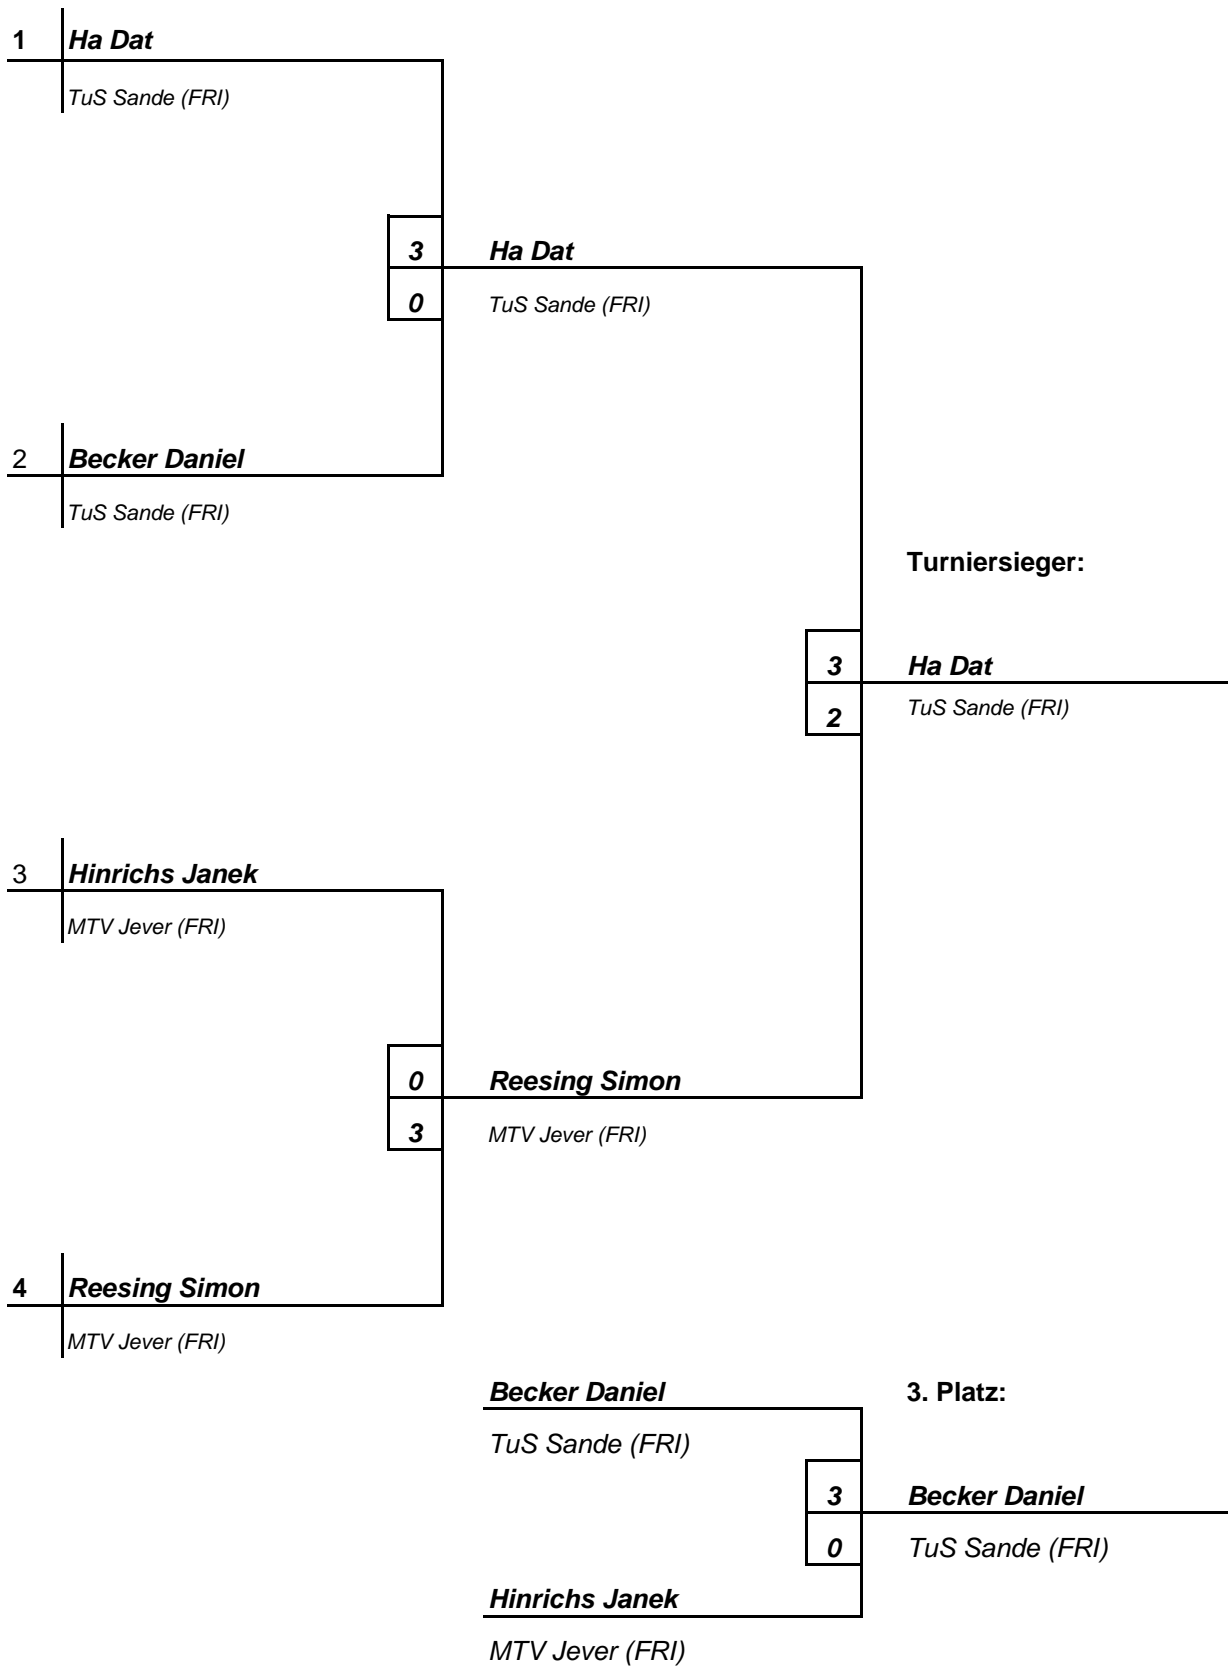

MTV Jever von 1862 e.V.

Turnier: **KIM 2010 Jugend/Schüler FR**

Klasse: **Schüler B Endrunde**

Turnierliste k.o.-System 4

Ort: **Jever**

Einzel

Datum: **28.08.2010**

MTV Jever von 1862 e.V.
 Vorrundengruppen A + B