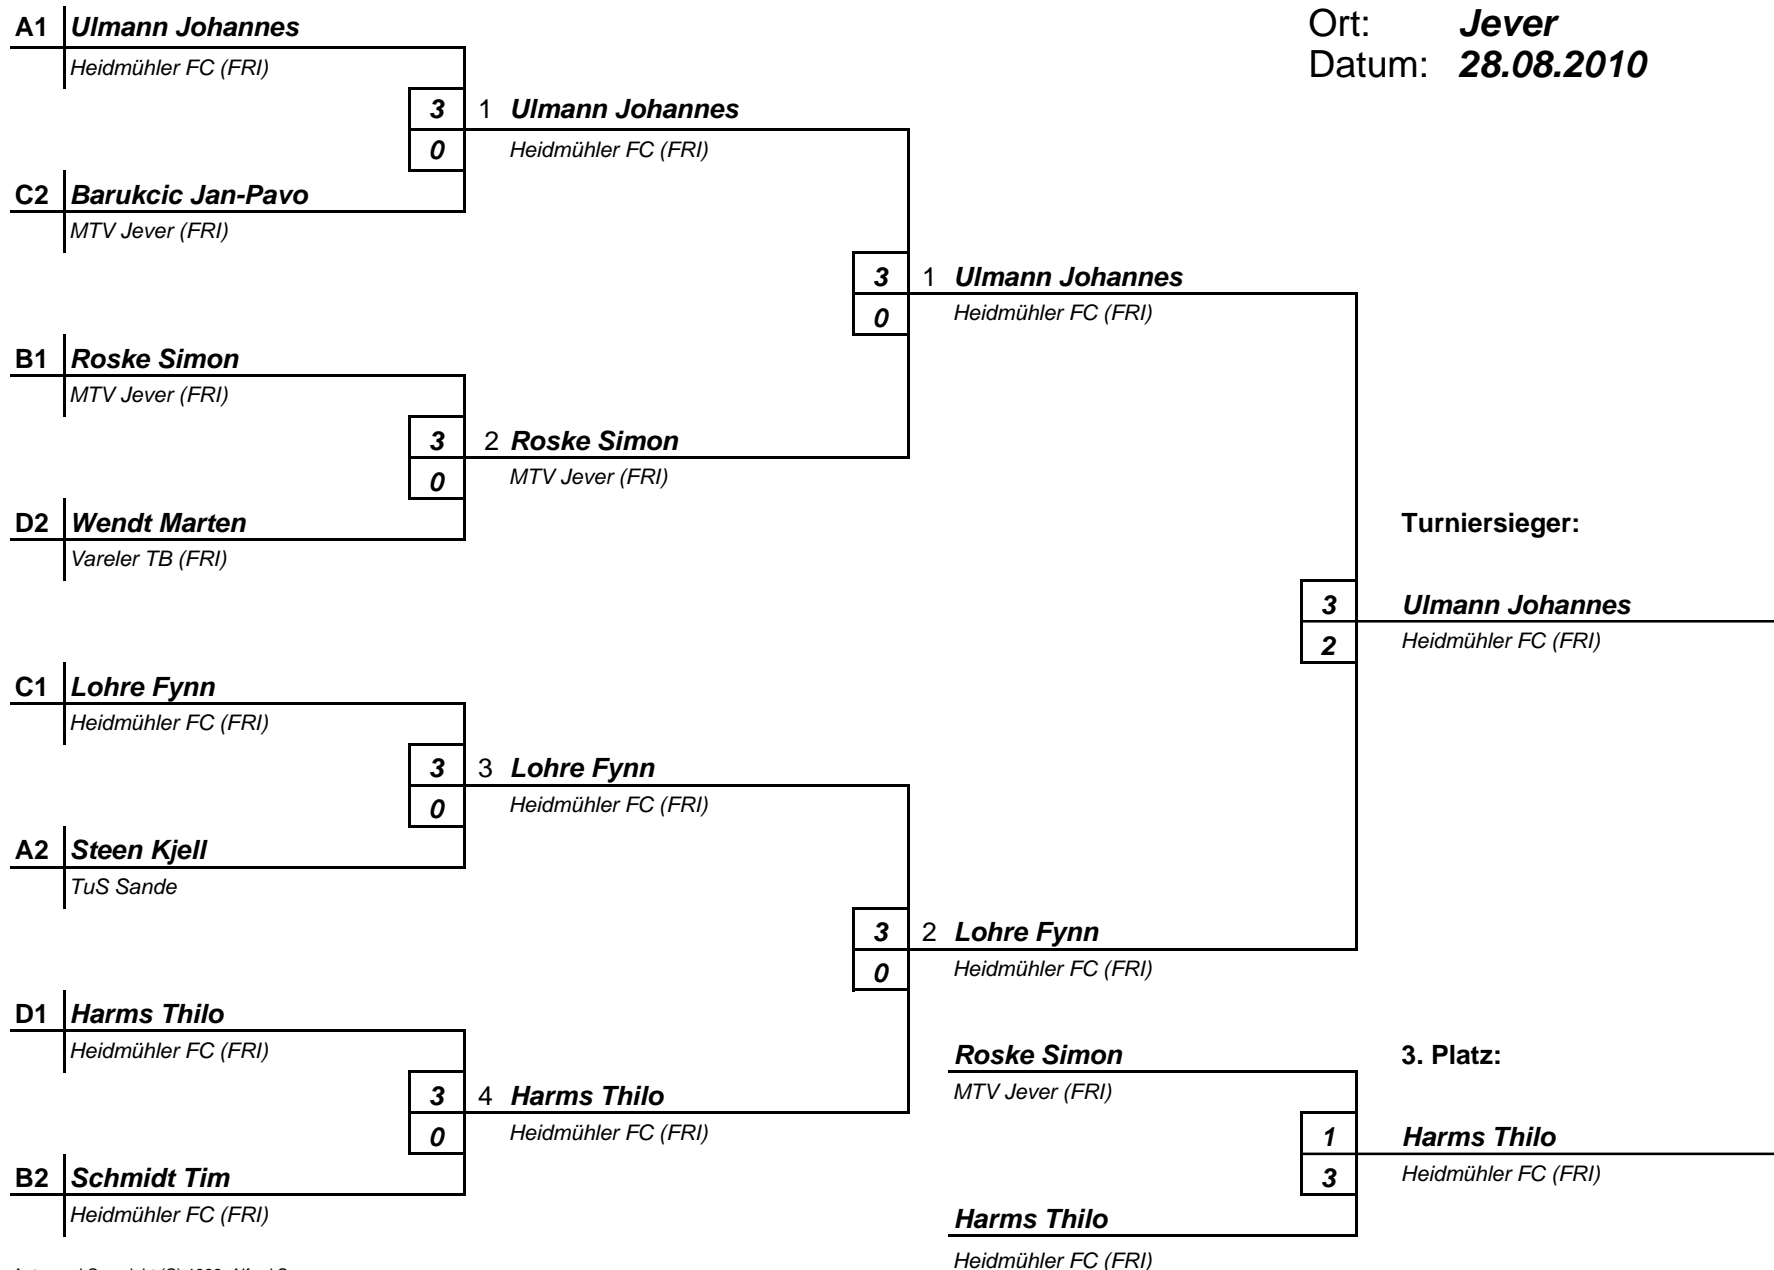

MTV Jever von 1862 e.V.

Turnierliste k.o. Endrunde

Turnier: **KIM 2010 Jugend/Schüler FRI**
Klasse: **Schüler A**
Ort: **Jever**
Datum: **28.08.2010**

MTV Jever von 1862 e.V.

Turnier: **KIM 2010 Jugend/Schüler FRI**

Klasse: **Schüler A**

Ort: **Jever**

Vorrundengruppen **A - D**

Datum: **28.08.2010**

A	Name, Vorname	Verein	1	2	3	4	5	Sätze	Spiele	Pl.
1	Ulmann Johannes	Heidmühler FC (FRI)		3 : 0	3 : 0	3 : 0	3 : 0	12 : 0	4 : 0	1
2	Steen Kjell	TuS Sande	0 : 3		3 : 0	3 : 1	3 : 0	9 : 4	3 : 1	2
3	Gerdes Nils	TuS Obenstrohe (FRI)	0 : 3	0 : 3		0 : 3	1 : 3	1 : 12	0 : 4	5
4	Reesing Simon	MTV Jever (FRI)	0 : 3	1 : 3	3 : 0		0 : 3	4 : 9	1 : 3	4
5	Wedden Jan	Vareler TB (FRI)	0 : 3	0 : 3	3 : 1	3 : 0		6 : 7	2 : 2	3
								Kontrolle:	32 : 32	10 : 10

B	Name, Vorname	Verein	1	2	3	4	5	Sätze	Spiele	Pl.
1	Roske Simon	MTV Jever (FRI)		:	3 : 0	3 : 0	3 : 0	9 : 0	3 : 0	1
2			:		:	:	:	0 : 0	0 : 0	5
3	Schmidt Tim	Heidmühler FC (FRI)	0 : 3	:		3 : 2	3 : 0	6 : 5	2 : 1	2
4	von Behren Jendrik	SV Gödens (FRI)	0 : 3	:	2 : 3		3 : 0	5 : 6	1 : 2	3
5	Eilers Hauke	TuS Obenstrohe (FRI)	0 : 3	:	0 : 3	0 : 3		0 : 9	0 : 3	4
								Kontrolle:	20 : 20	6 : 6

C	Name, Vorname	Verein	1	2	3	4	Sätze	Spiele	Pl.	
1	Lohre Fynn	Heidmühler FC (FRI)		3 : 0	3 : 0	3 : 0	9 : 0	3 : 0	1	
2	Janssen Christian	TuS Obenstrohe (FRI)	0 : 3		0 : 3	0 : 3	0 : 9	0 : 3	4	
3	Barukcic Jan-Pavo	MTV Jever (FRI)	0 : 3	3 : 0		3 : 2	6 : 5	2 : 1	2	
4	Hoang Minh	TuS Zetel (FRI)	0 : 3	3 : 0	2 : 3		5 : 6	1 : 2	3	
								Kontrolle:	20 : 20	6 : 6

D	Name, Vorname	Verein	1	2	3	4	Sätze	Spiele	Pl.	
1	Harms Thilo	Heidmühler FC (FRI)		3 : 0	3 : 0	3 : 0	9 : 0	3 : 0	1	
2	Lehmann Florian	TuS Obenstrohe (FRI)	0 : 3		0 : 3	3 : 0	3 : 6	1 : 2	3	
3	Wendt Marten	Vareler TB (FRI)	0 : 3	3 : 0		3 : 0	6 : 3	2 : 1	2	
4	Sauter Max	TuS Obenstrohe (FRI)	0 : 3	0 : 3	0 : 3		0 : 9	0 : 3	4	
								Kontrolle:	18 : 18	6 : 6