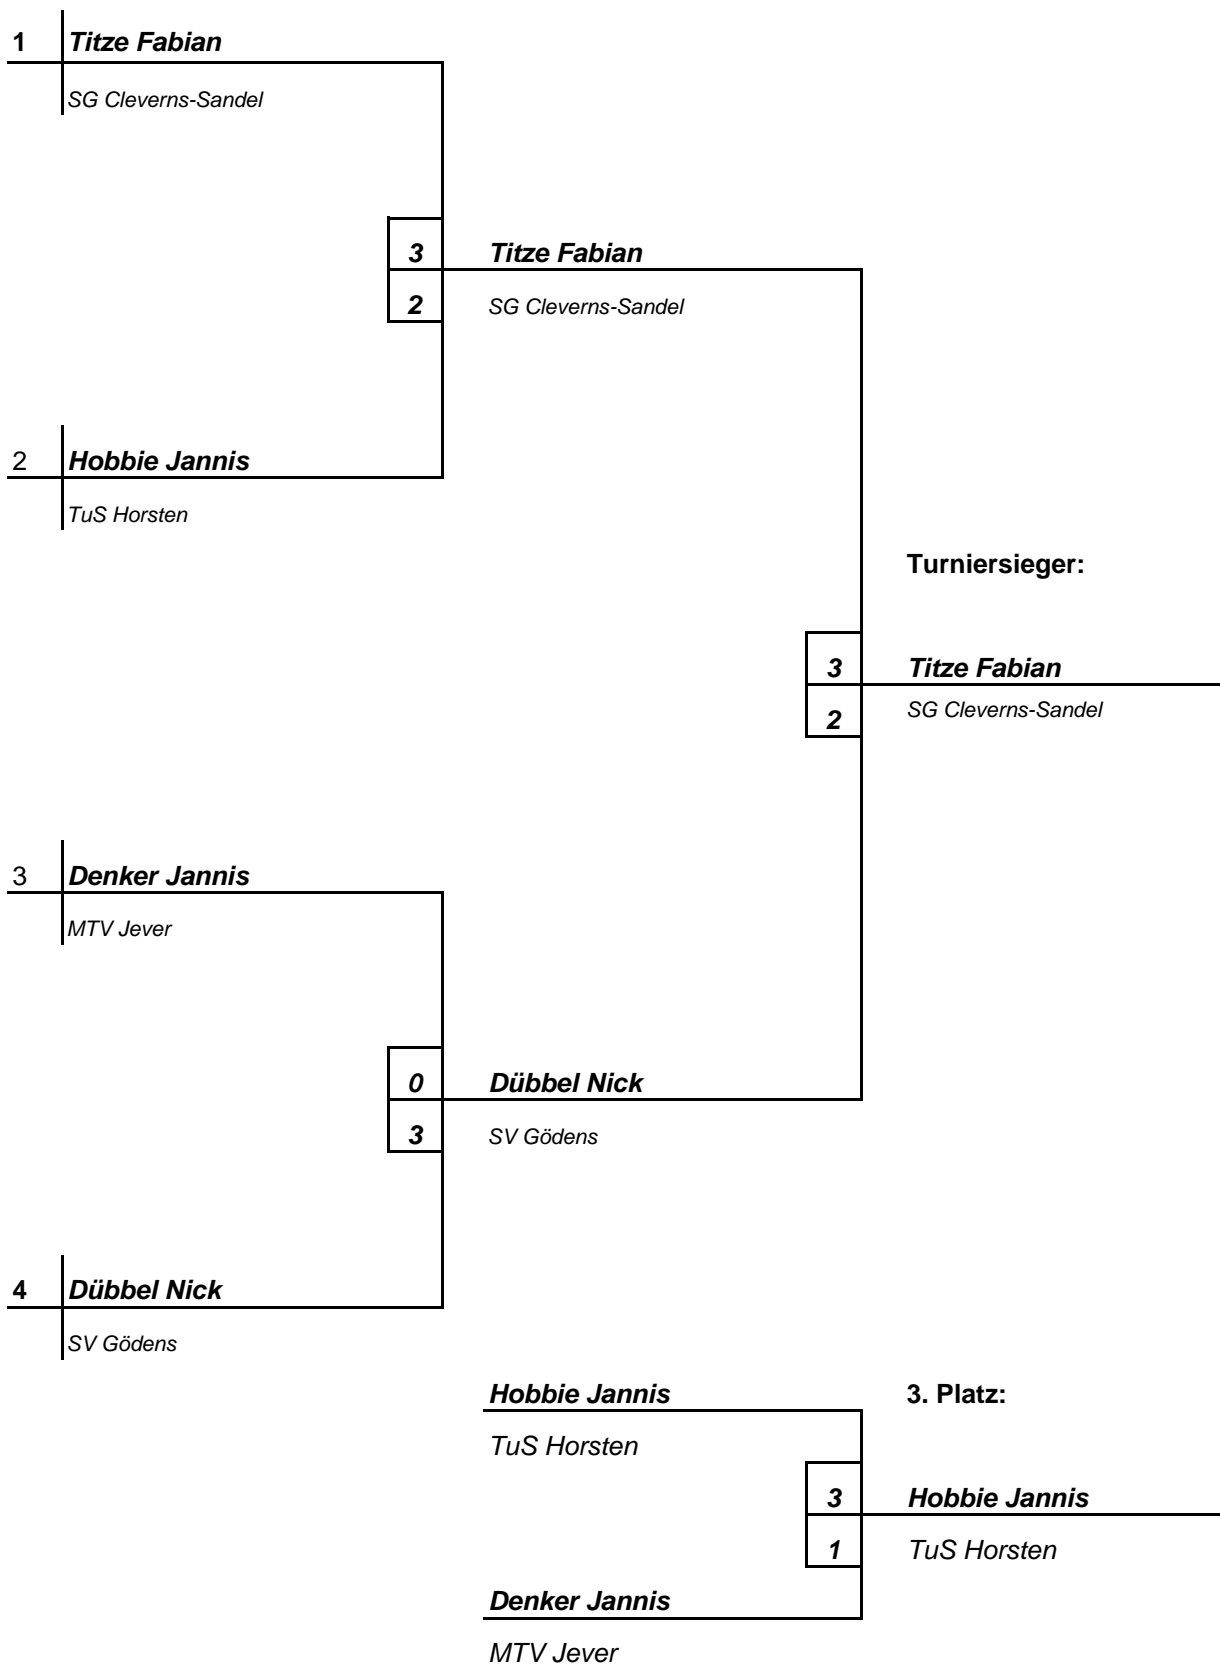

Spielfolge:

Runde 1	Runde 2	Runde 3	Runde 4	Runde 5
4 - 5	1 - 5	1 - 4	4 - 6	5 - 6
1 - 6	2 - 4	3 - 5	2 - 5	3 - 4
2 - 3	3 - 6	2 - 6	1 - 3	1 - 2

bei 2 Spielern 4+5 1+6 2+3
 bei 3 Spielern 1+4+5 2+3+6
 bei 4 Spielern 1+2+4+5

MTV Jever von 1862 e.V.

Turnier: **Mini-Kreisentscheid FRI**

Klasse: **Endr. Jungen 9 u. Jahre**

Turnierliste k.o.-System 4

Ort: **Jever**

Einzel

Datum: **26.03.2011**

MTV Jever von 1862 e.V.
Vorrundengruppen A + B