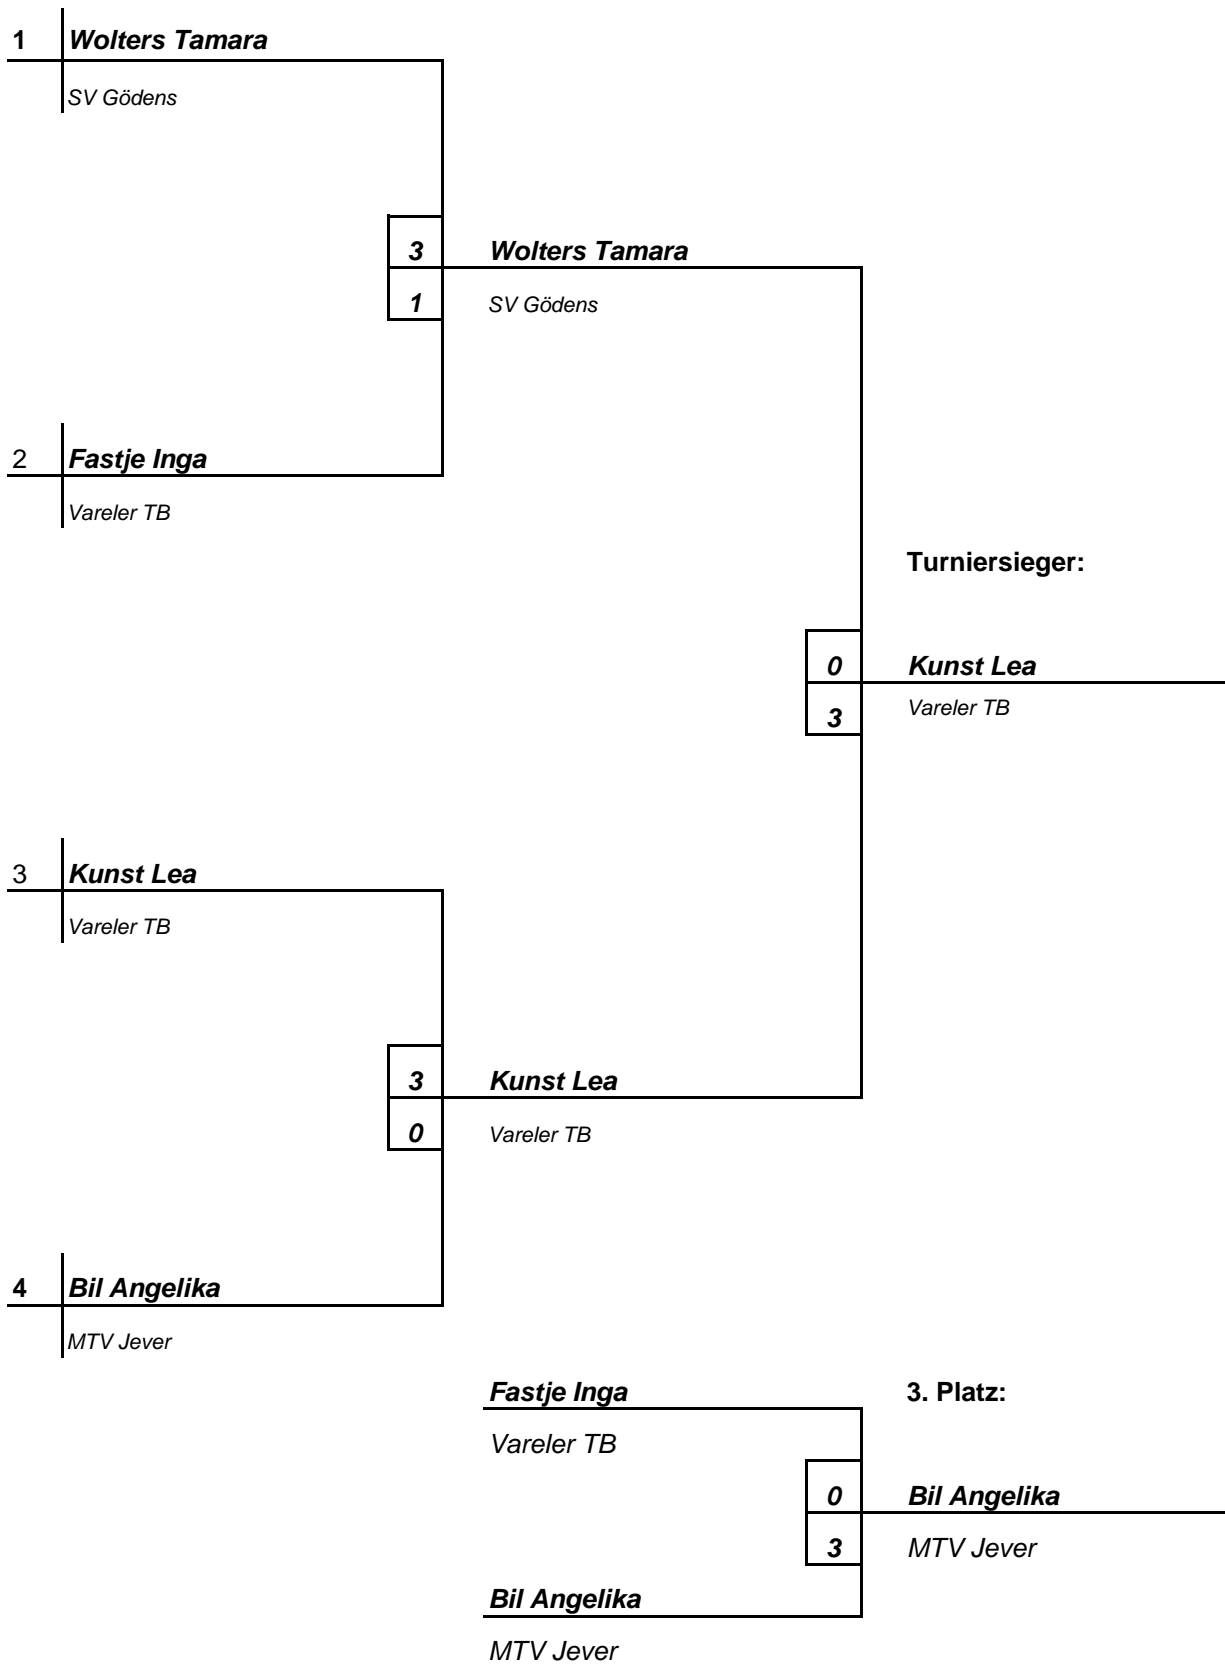

MTV Jever von 1862 e.V.

Turnier: **Mini-Kreisentscheid FRI 2011**

Klasse: **Endrunde Mä 9/10 Jahre**

Turnierliste k.o.-System 4

Ort: **Jever**

Einzel

Datum: **26.03.2011**

MTV Jever von 1862 e.V.
 Vorrundengruppen A + B

Turnier: *Mini-Kreisentscheid FRI 2011* Ort: **Jever**
 Klasse: *Mädchen 9/10 Jahre* Datum: **26.03.2011**

A	Name, Vorname	Verein	1	2	3	4	5	6	Sätze	Spiele	Pl.
1	<i>Kolbe Katharina1</i>	MTV Jever		2 : 1	0 : 2	2 : 0	2 : 0	:	6 : 3	3 : 1	3
2	<i>Bil Angelika3</i>	MTV Jever	1 : 2		2 : 1	2 : 0	2 : 0	:	7 : 3	3 : 1	2
3	<i>Wolters Tamara1</i>	SV Gödens	2 : 0	1 : 2		2 : 0	2 : 0	:	7 : 2	3 : 1	1
4	<i>Klaus Carolin</i>	MTV Jever	0 : 2	0 : 2	0 : 2		2 : 0	:	2 : 6	1 : 3	4
5	<i>König Anika</i>	MTV Jever	0 : 2	0 : 2	0 : 2	0 : 2		:	0 : 8	0 : 4	5
6			:	:	:	:	:		:	:	
Kontrolle:									22 : 22	10 : 10	

Spielfolge:

Runde 1	Runde 2	Runde 3	Runde 4	Runde 5
4 - 5	1 - 5	1 - 4	4 - 6	5 - 6
1 - 6	2 - 4	3 - 5	2 - 5	3 - 4
2 - 3	3 - 6	2 - 6	1 - 3	1 - 2

bei 2 Spielern 4+5 1+6 2+3
 bei 3 Spielern 1+4+5 2+3+6
 bei 4 Spielern 1+2+4+5